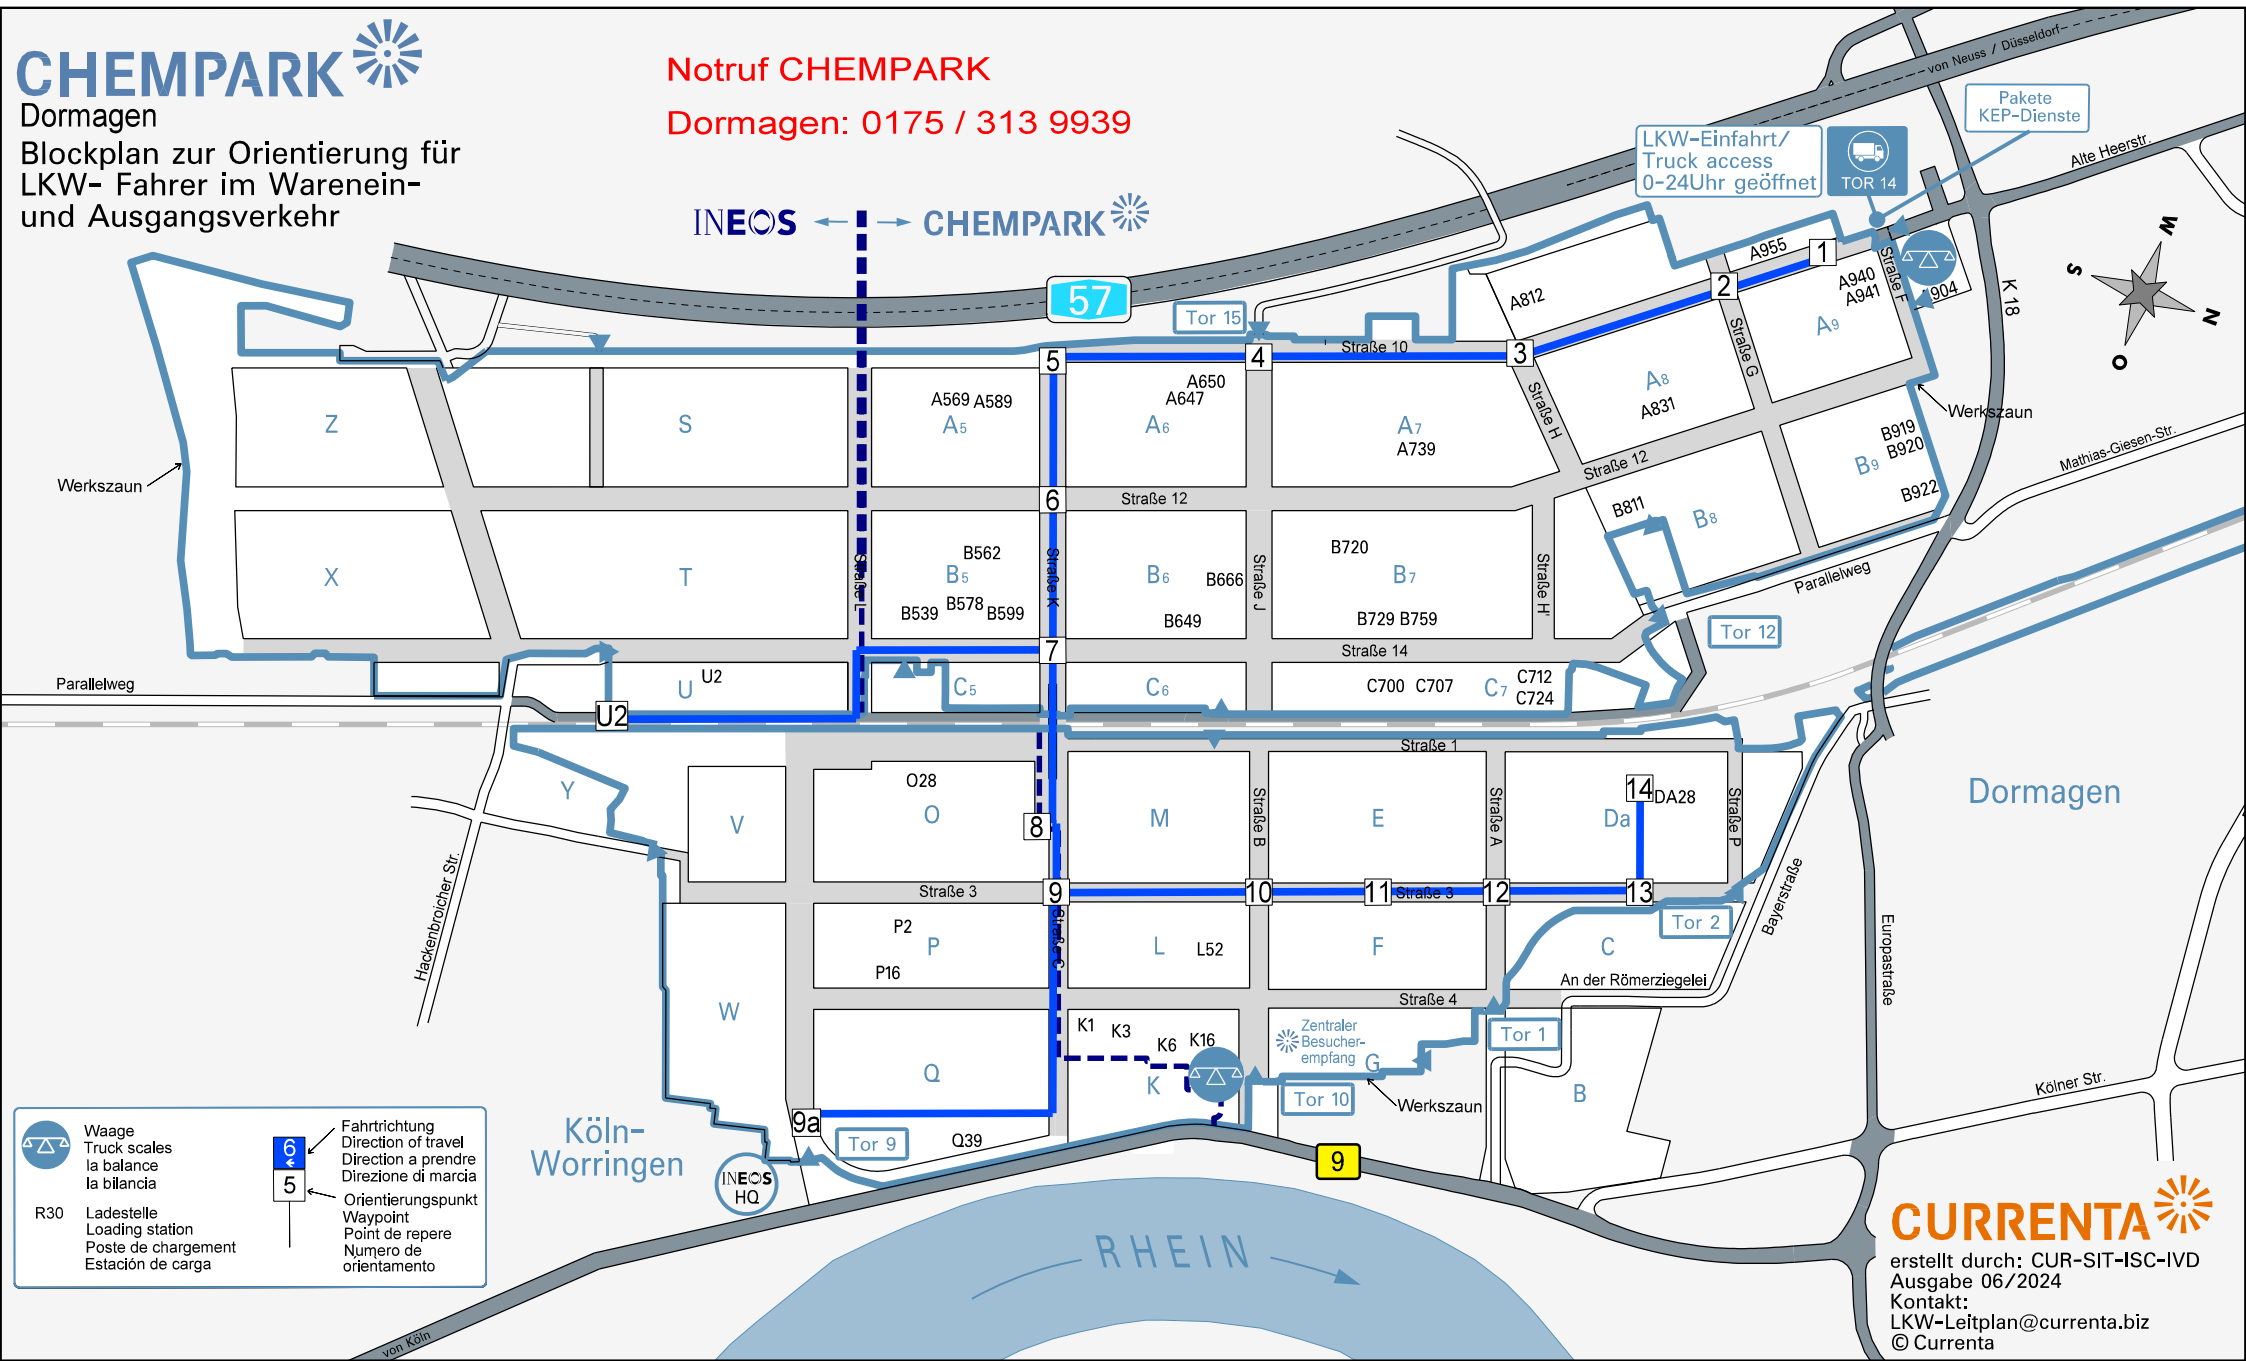

Dormagen
 Blockplan zur Orientierung für
 LKW- Fahrer im Warenein-
 und Ausgangsverkehr

Notruf CHEMPARK
 Dormagen: 0175 / 313 9939

	Waage Truck scales la balance la bilancia
	Fahrtrichtung Direction of travel Direzione a prendere Direzione di marcia
	Orientierungspunkt Waypoint Point de repere Numero de orientamento
	Ladestelle Loading station Poste de chargement Estación de carga