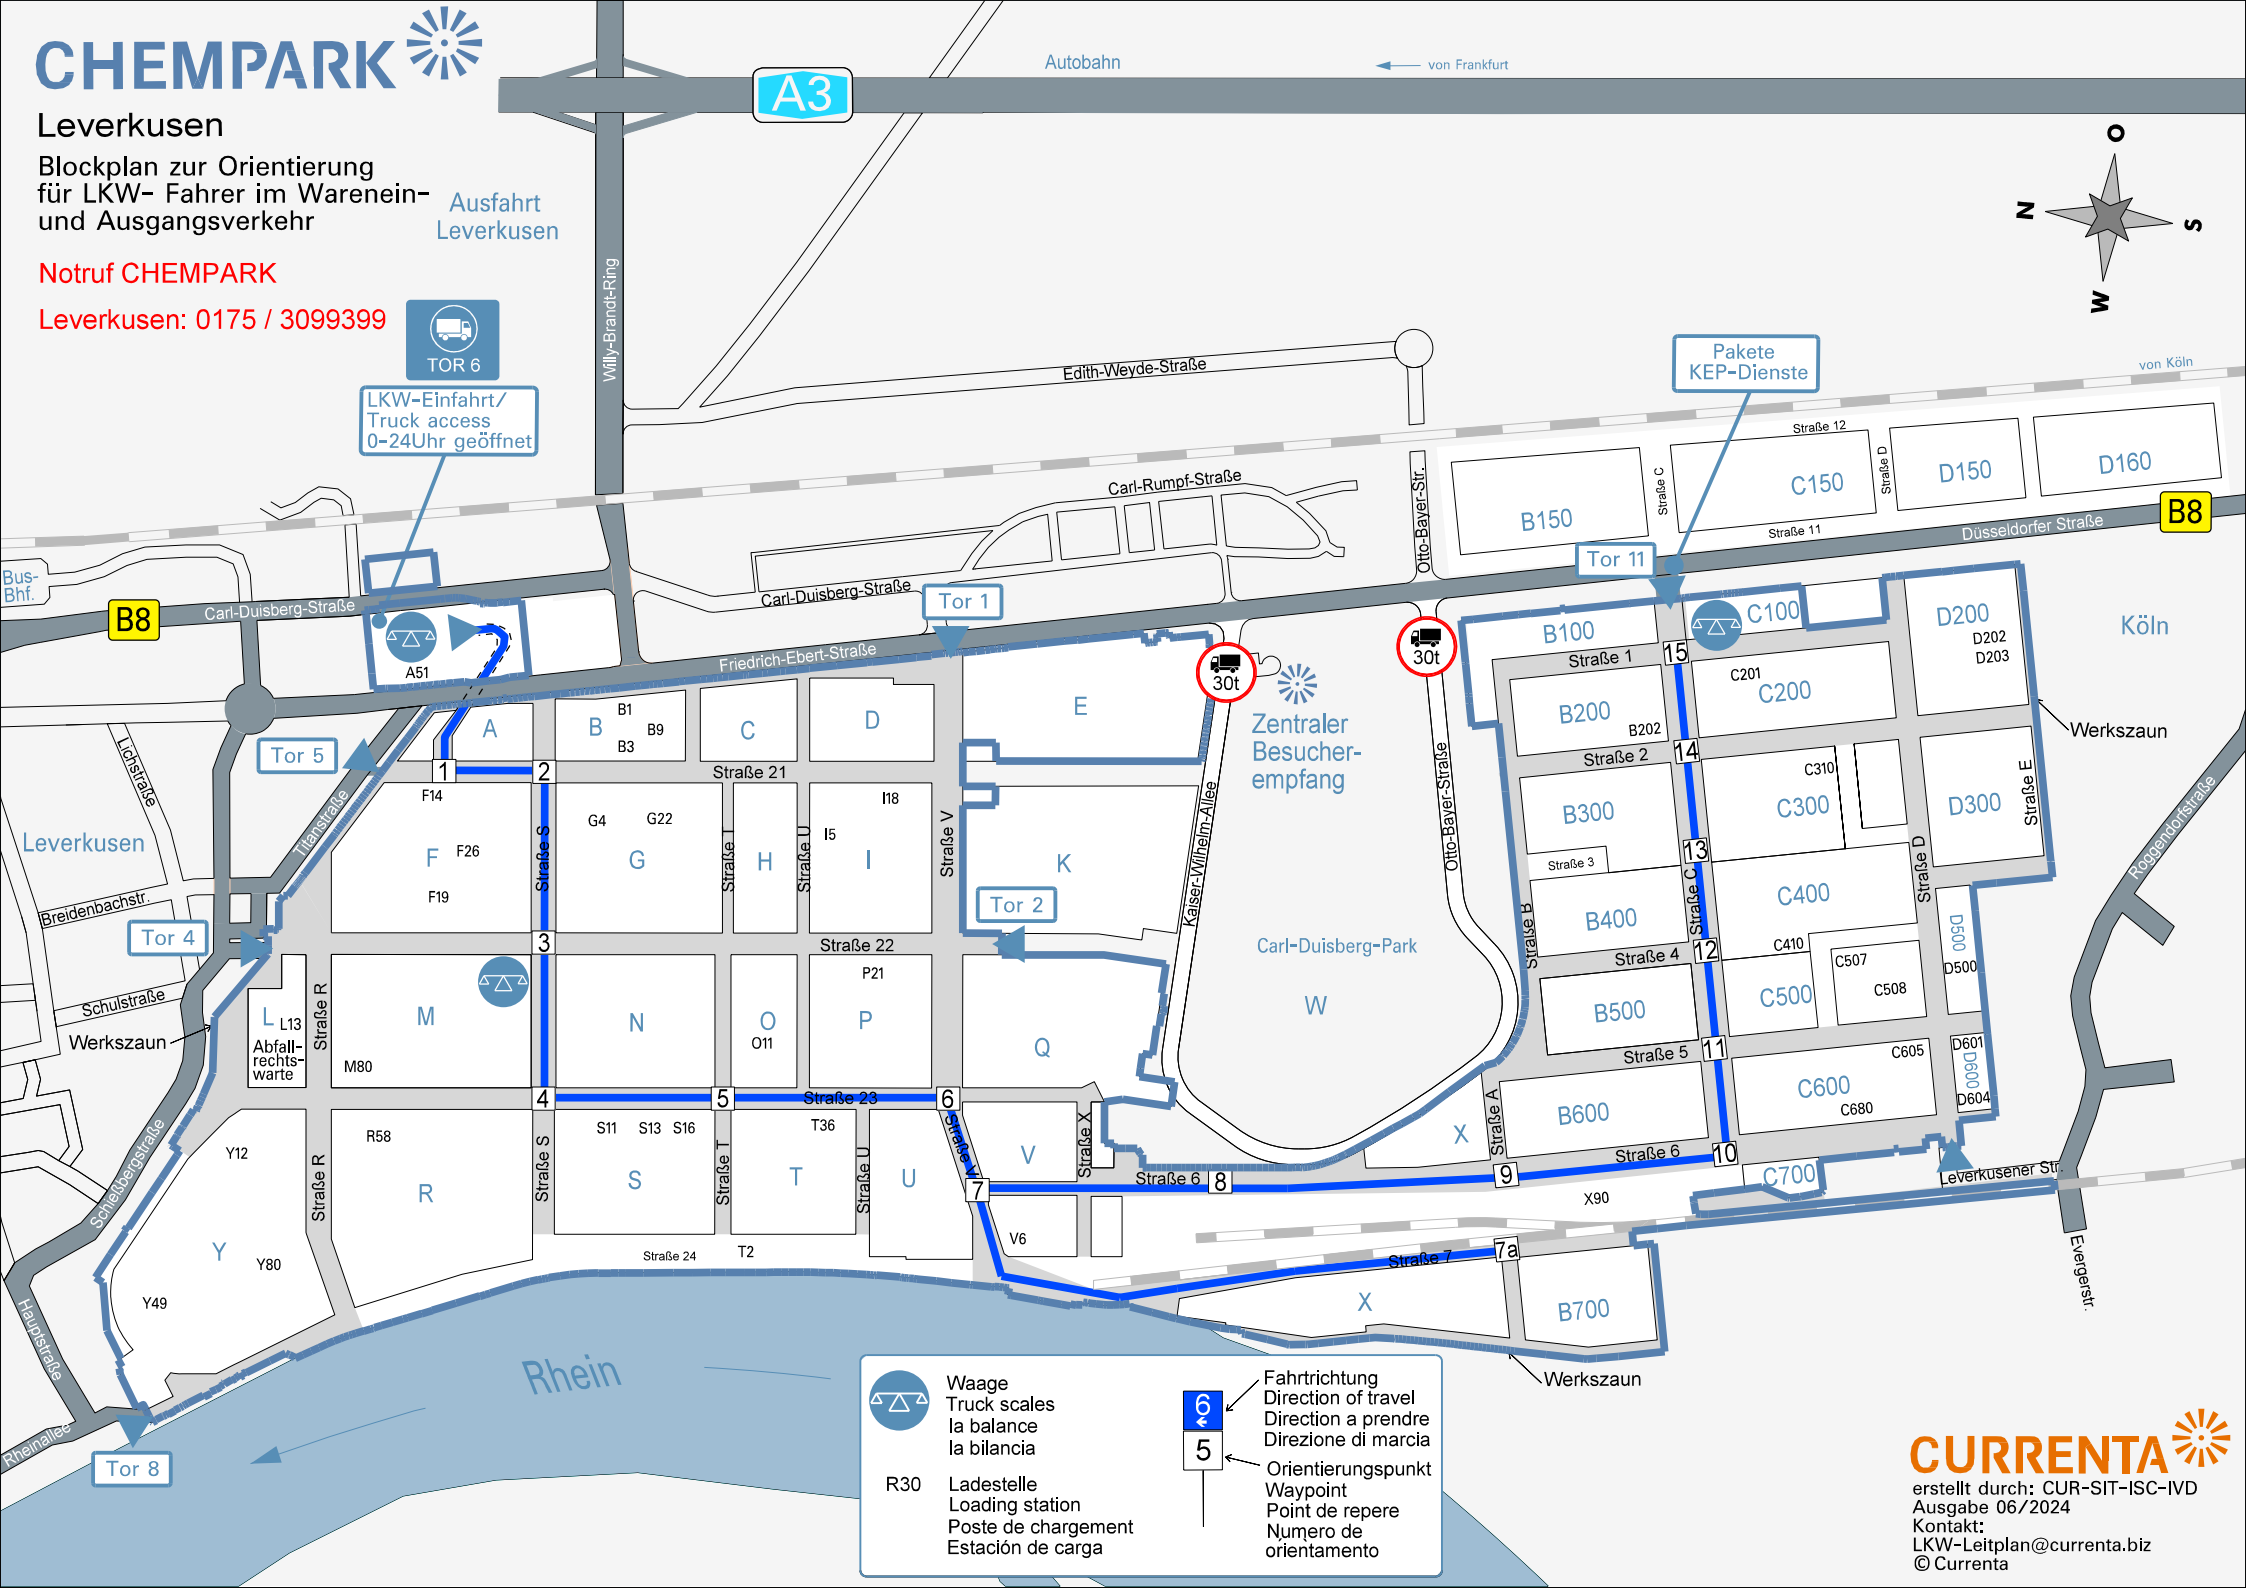

Leverkusen

Blockplan zur Orientierung für LKW- Fahrer im Warenein- und Ausgangsverkehr

Notruf CHEMPARK

Leverkusen: 0175 / 3099399

Ausfahrt
Leverkusen

LKW-Einfahrt/
Truck access
0-24Uhr geöffnet

	Waage Truck scales la balance la bilancia		Fahrtrichtung Direction of travel Direzione a prendere Direzioe di marcia
R30	Ladestelle Loading station Poste de chargement Estación de carga	5	Orientierungspunkt Waypoint Point de repere Numero de orientamento