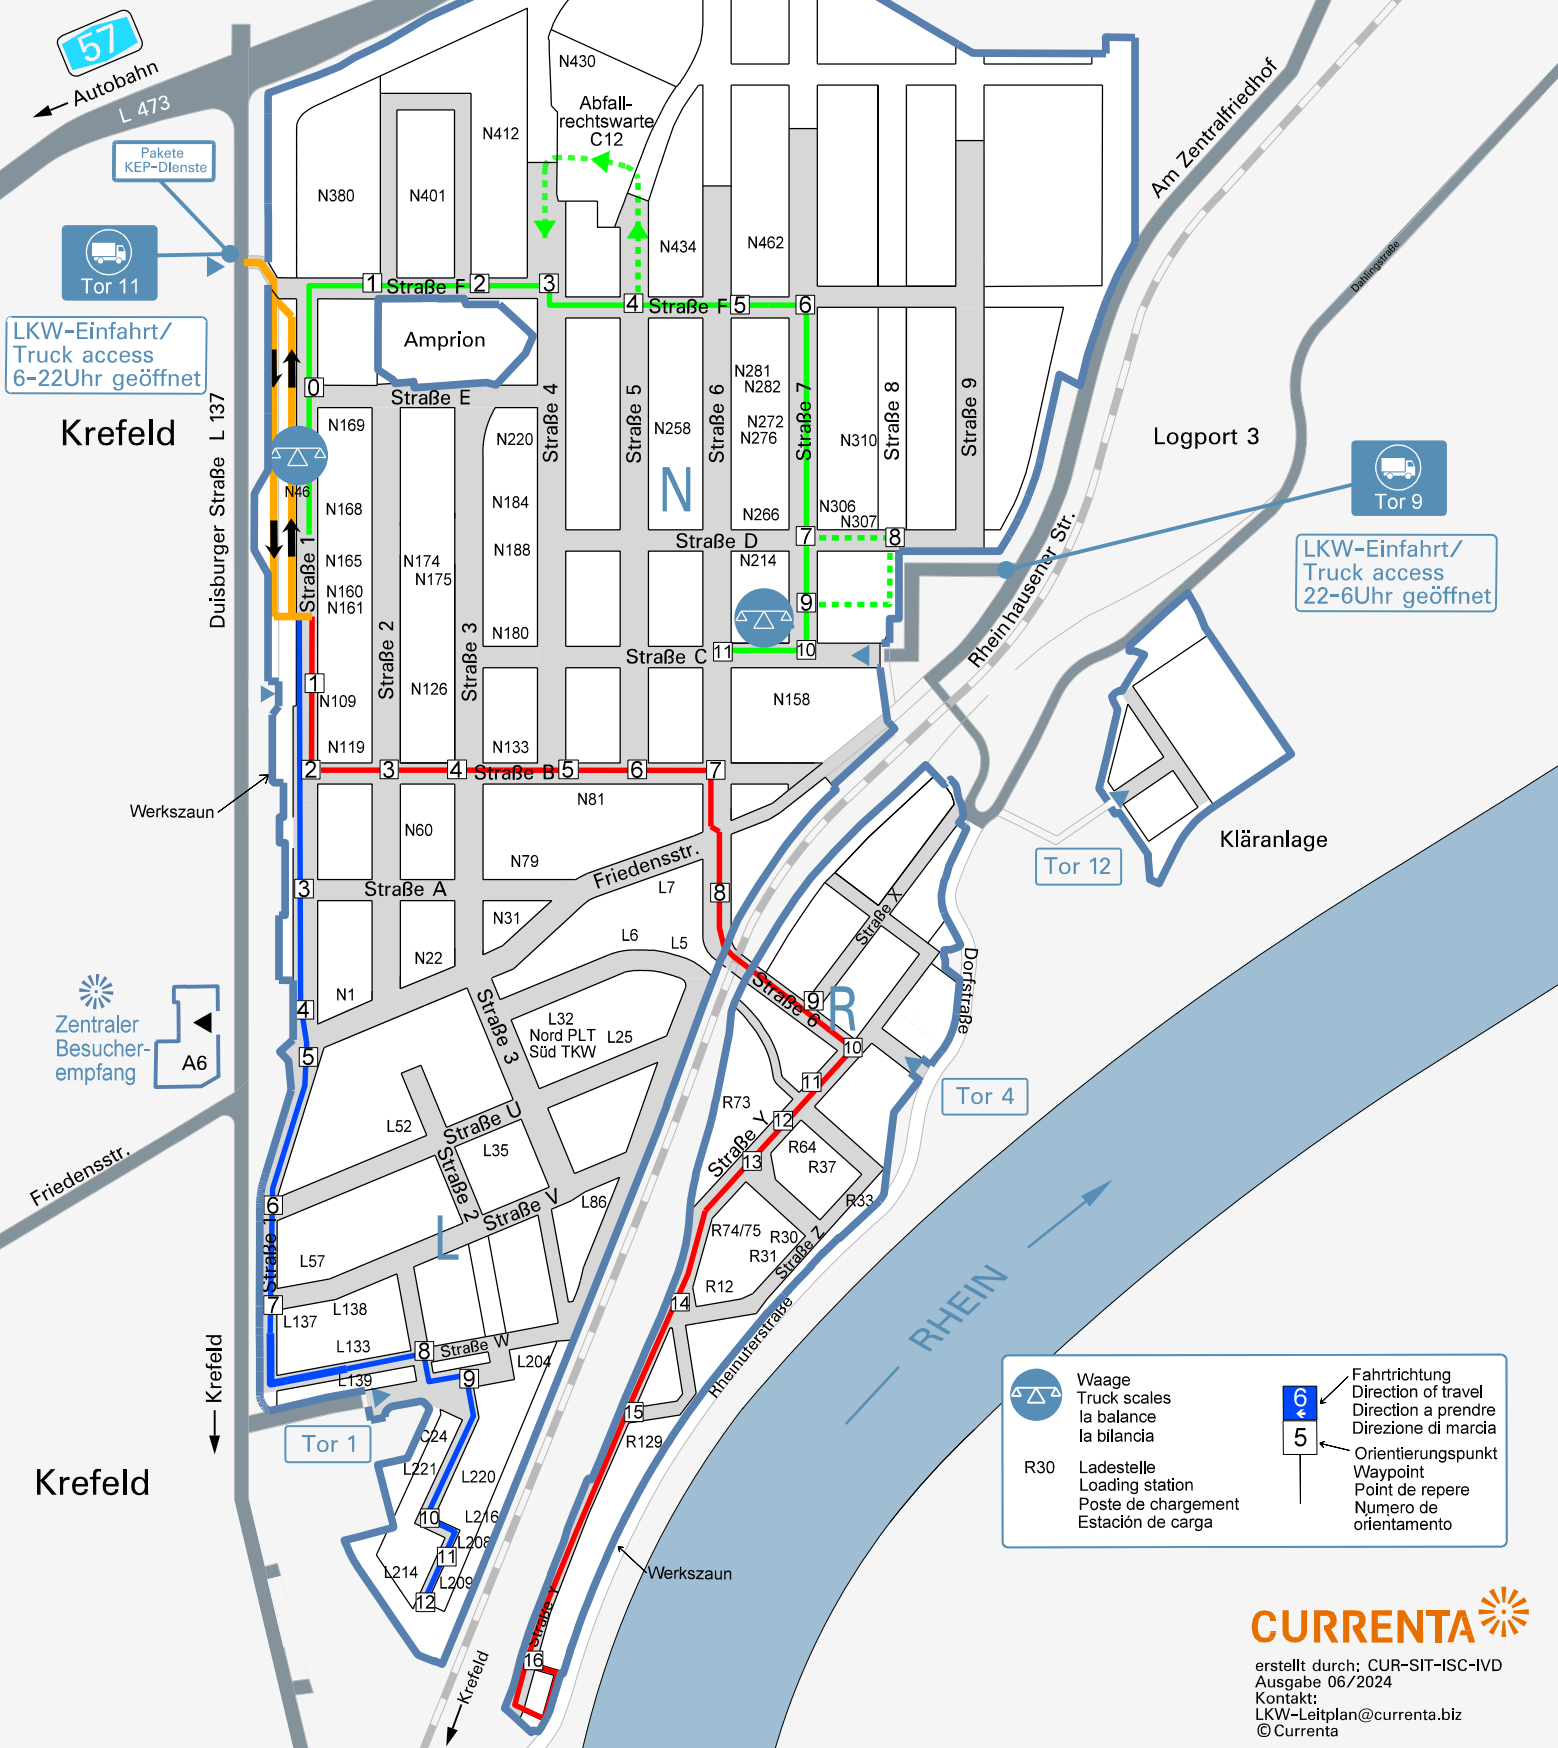

Krefeld-Uerdingen

Blockplan zur Orientierung für LKW-Fahrer im Warenein- und Ausgangsverkehr

Notruf CHEMPARK

Krefeld-Uerdingen: 0175 / 311 9939

57
Autobahn L 473
Pakete KEP-Dienste
Tor 11
LKW-Einfahrt/ Truck access 6-22Uhr geöffnet

LKW-Einfahrt/ Truck access 22-6Uhr geöffnet

- Waage
Truck scales
la balance
la bilancia
- R30
Ladestelle
Poste de chargement
Estación de carga
- 6
Fahrtrichtung
Direction of travel
Dirección a prendre
Direzione di marcia
- 5
Orientierungspunkt
Waypoint
Point de repere
Numero de orientamento